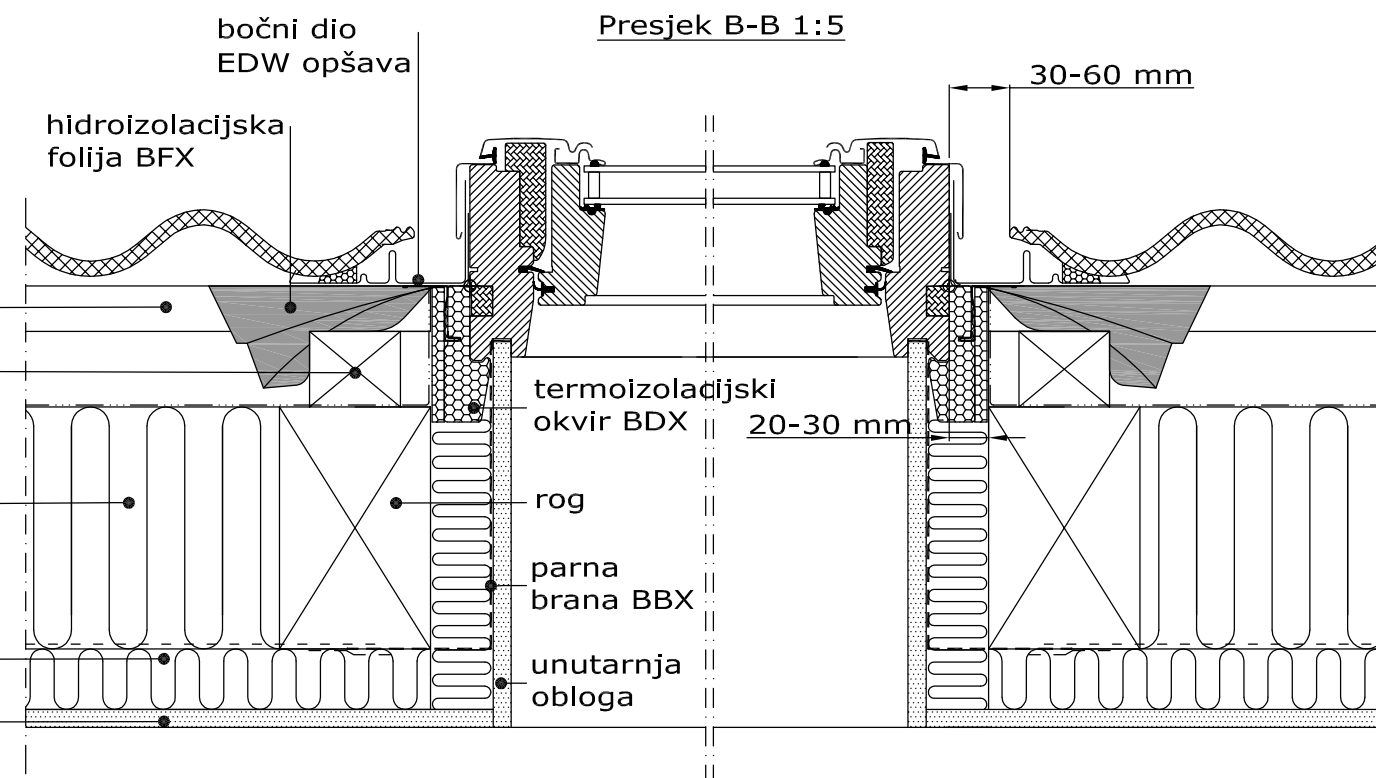

1:20

Presjek A-A 1:5

Presjek B-B 1:5

paropropusna folija
parna brana

Ovaj crtež je dio usluge i ne smije se reproducirati, umnožavati, objavljivati ili koristiti u bilo koje druge svrhe bez pismenog dopuštenja tvrtke VELUX.

Željeli bismo naglasiti kako sve mjere sa ovog crteža trebaju biti provjerene na samom gradilištu. Ovim crtežom VELUX nudi samo ideju i u konačnici ne može utjecati na kvalitetu stvarne izvedbe na krovu.

VELUX krovni prozor model GGL s VELUX opšavom EDW i termoizolacijskim setom BDX ugrađeni u drvenu krovnu konstrukciju s profiliranim pokrovom (izvedba s klupčicom).

Format: A3
Mjerilo: 1:5 / 1:20

VELUX

VELUX Hrvatska d.o.o.
TEHNIČKI ODJEL
Avenija Većeslava Holjevca 40
10010 ZAGREB
VELUX-HR@VELUX.com

crtež: GGL-EDW-BDX-WW-T