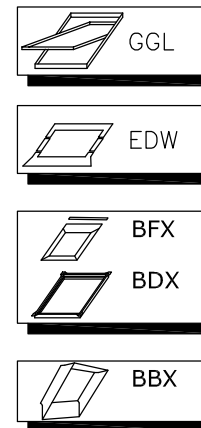

1:20

Presjek A-A 1:5

Presjek B-B 1:5

paropropusna folija
parna brana

Ovaj crtež je dio usluge i ne smije se reproducirati, umnožavati, objavljivati ili koristiti u bilo koje druge svrhe bez pismenog dopuštenja tvrtke VELUX.

Željeli bismo naglasiti kako sve mjere sa ovog crteža trebaju biti provjerene na samom gradilištu. Ovim crtežom VELUX nudi samo ideju i u konačnici ne može utjecati na kvalitetu stvarne izvedbe na krovu.

VELUX krovni prozor model GGL s VELUX opšavom EDW i termoizolacijskim setom BDX ugrađeni u drvenu krovnu konstrukciju s profiliranim pokrovom (izvedba s klupčicom).

Format: A3
Mjerilo: 1:5 / 1:20

VELUX

VELUX Hrvatska d.o.o.
TEHNIČKI ODJEL
Avenija Većeslava Holjevca 40
10010 ZAGREB
VELUX-HR@VELUX.com

crtež: GGL-EDW-BDX-WW-T