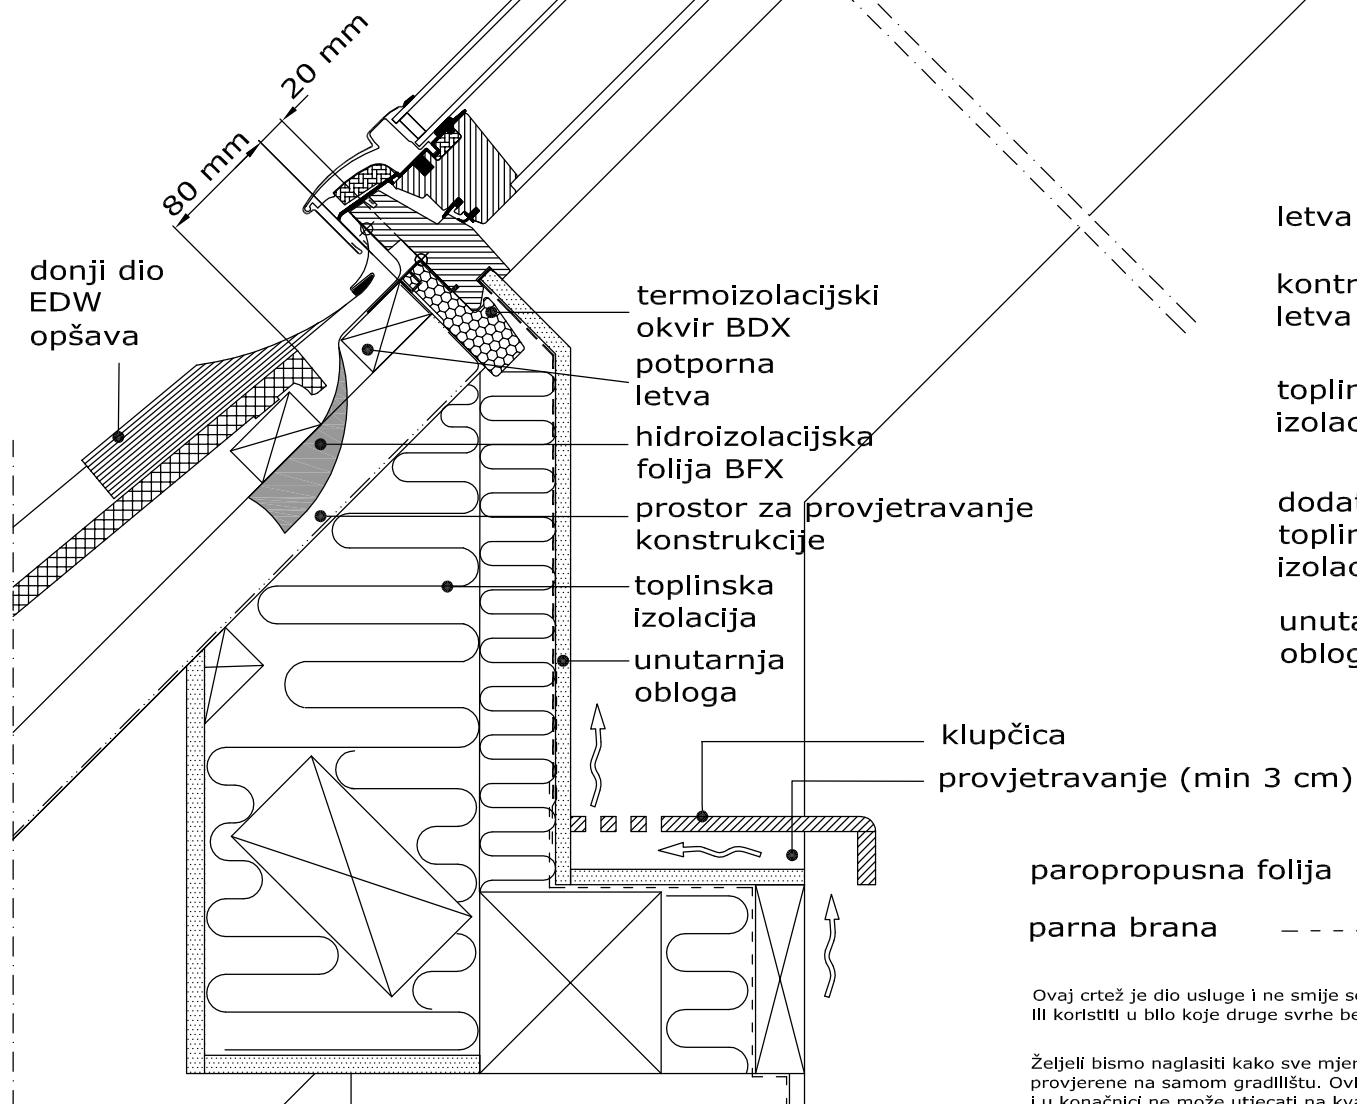

1:20

Presjek A-A 1:5

Presjek B-B 1:5

paropropusna folija
parna brana

Ovaj crtež je dio usluge i ne smije se reproducirati, umnožavati, objavljivati ili koristiti u bilo koje druge svrhe bez pismenog dopuštenja tvrtke VELUX.

Željeli bismo naglasiti kako sve mjere sa ovog crteža trebaju biti provjerene na samom gradilištu. Ovim crtežom VELUX nudi samo ideju i u konačnici ne može utjecati na kvalitetu stvarne izvedbe na krovu.

crtež: GGL-EDW-BDX-WW-T