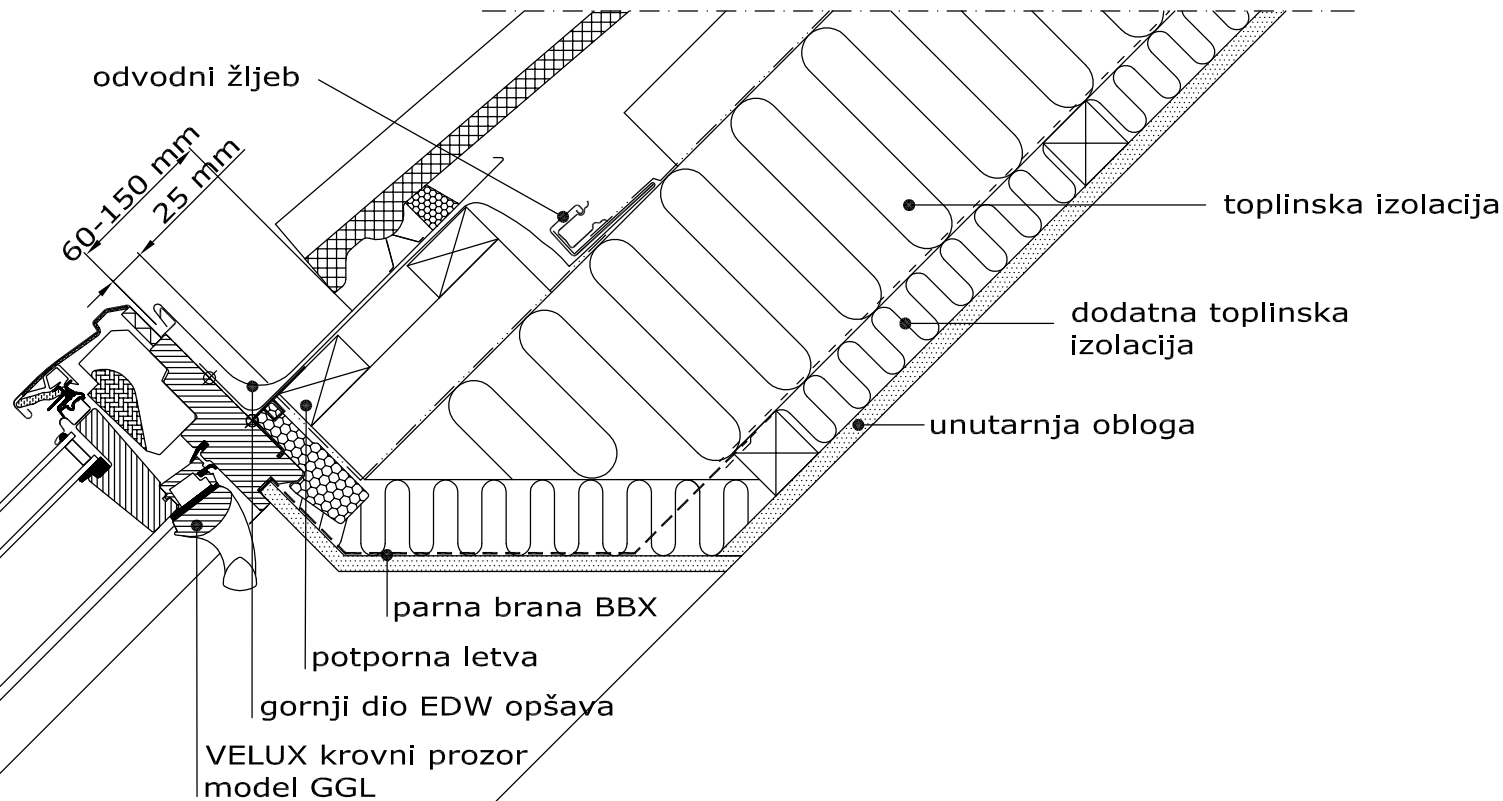

1:20

Presjek A-A 1:5

Presjek B-B 1:5

paropropusna folija
parna brana

Ovaj crtež je dio usluge i ne smije se reproducirati, umnožavati, objavljivati ili koristiti u bilo koje druge svrhe bez pismenog dopuštenja tvrtke VELUX.

Željeli bismo naglasiti kako sve mjere sa ovog crteža trebaju biti provjerene na samom gradilištu. Ovim crtežom VELUX nudi samo ideju i u konačnici ne može utjecati na kvalitetu stvarne izvedbe na krovu.

VELUX krovni prozor model GGL s VELUX opšavom EDW i termoizolacijskim setom BDX ugrađeni u drvenu krovnu konstrukciju s profiliranim pokrovom (izvedba s klupčicom).

Format: A3
Mjerilo: 1:5 / 1:20

VELUX

VELUX Hrvatska d.o.o.
TEHNIČKI ODJEL
Avenija Većeslava Holjevca 40
10010 ZAGREB
VELUX-HR@VELUX.com

crtež: GGL-EDW-BDX-WW-T